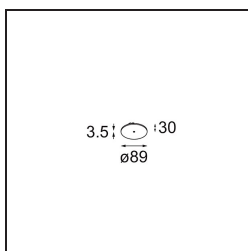

Power Feed and Suspension Canopy Semi-Recessed Round 2P Extruded Stripped DE Black Structure

Specificaties

Materiaal	13791032
Lamp inbegrepen	Neen
Aantal Lichtbronnen	0
Elektriciteitsklasse	III
IP-klasse	20
Gloeidraadtest (°C)	960
Binnen/Buiten	Binnen
Toepassing	Plafond
Montage	Semi-Inbouw
Inbouwopening (mm)	ø54
Montagediepte (mm)	70,0
Verstelbaarheid	Not Applicable
Primaire Kleur & Primaire Afwerking	Zwart, Structuur
Brutogewicht (g)	134,0