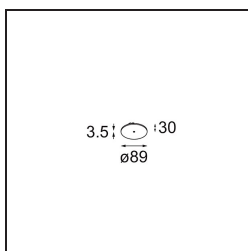

*Power Feed and Suspension Canopy Semi-Recessed Round 2P Extruded Stripped DE Black Structure*

**Caractéristiques**

Matériaux	13791032
Ampoule incluse	Non
Nombre de Sources Lumineuses	0
Classe Électrique	III
Indice de protection IP	20
Essai au fil incandescent (°C)	960
Intérieur/extérieur	Intérieur
Application	Plafond
Montage	Semi-Encastré
Taille de découpe (mm)	ø54
Profondeur de montage (mm)	70,0
Ajustabilité	Not Applicable
Couleur Principale & Finition Principale	Noir, Structure
Poids brut (g)	134,0