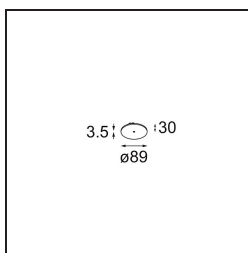

Power Feed and Suspension Canopy Semi-Recessed Round 2P Extruded Stripped DE Black Structure

Specifications

Material	13791032
Lámpara Incluida	No
Número de fuentes de luz	0
Clasificación eléctrica	III
Clasificación del IP	20
Clasificación de hilo incandescente (°C)	960
Interior/Exterior	Interior
Aplicación	Techo
Montaje	Semi-Empotrado
Tamaño de corte (mm)	ø54
Profundidad de montaje (mm)	70,0
Ajustabilidad	Not Applicable
Color principal & Acabado principal	Negro, Estructura
Peso bruto (g)	134,0