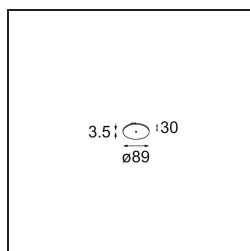

Power Feed and Suspension Canopy Semi-Recessed Round 2P Extruded Stripped DE Black Structure

Spezifikationen

Material	13791032
Leuchtmittel enthalten	Nein
Anzahl Lichtquellen	0
Schutzklasse	III
Schutzart	20
Glühdrahtprüfung (°C)	960
Innen/Außen	Innen
Anwendung	Decke
Montage	Halbeinbau
Ausschnittgröße (mm)	ø54
Einbautiefe (mm)	70,0
Verstellbarkeit	Not Applicable
Primärfarbe & Primäres Finish	Schwarz, Strukturiert
Bruttogewicht (g)	134,0