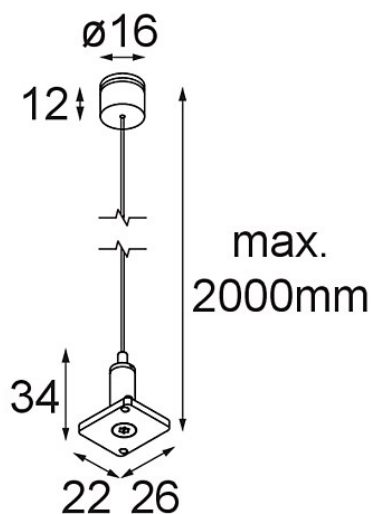

Datum

Klant

Project

Soort

Track 48V High Suspension Kit 6000 White Structure

Specificaties

Materiaal	13455509
Lamp inbegrepen	Neen
Aantal Lichtbronnen	0
IP-klasse	20
Gloeidraadtest (°C)	960
Binnen/Buiten	Binnen
Verstelbaarheid	Not Applicable
Primaire Kleur & Primaire Afwerking	Wit, Structuur
Brutogewicht (g)	85,0