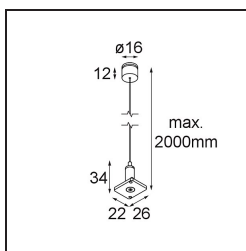

Datum

Klant

Project

Soort

Track 48V High Suspension Kit 6000 White Structure

Specificaties

Materiaal	13455509
Lamp inbegrepen	Neen
Aantal Lichtbronnen	0
IP-klasse	20
Gloeidraadtest (°C)	960
Binnen/Buiten	Binnen
Verstelbaarheid	Not Applicable
Primaire Kleur & Primaire Afwerking	Wit, Structuur
Brutogewicht (g)	85,0