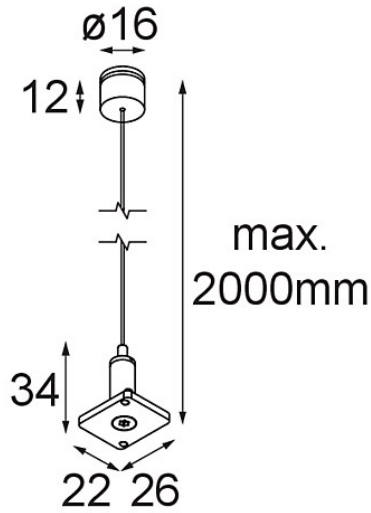

Track 48V High Suspension Kit 6000 White Structure

Specificaties

Materiaal	13455509
Lamp inbegrepen	Neen
Aantal Lichtbronnen	0
IP-klasse	20
Gloeidraadtest (°C)	960
Binnen/Buiten	Binnen
Verstelbaarheid	Not Applicable
Primaire Kleur & Primaire Afwerking	Wit, Structuur
Brutogewicht (g)	85,0