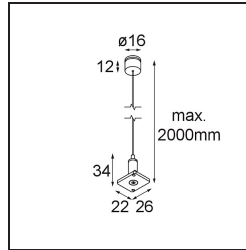

Track 48V High Suspension Kit 6000 White Structure

Specificaties

Materiaal	13455509
Lamp inbegrepen	Neen
Aantal Lichtbronnen	0
IP-klasse	20
Gloeidraadtest (°C)	960
Binnen/Buiten	Binnen
Verstelbaarheid	Not Applicable
Primaire Kleur & Primaire Afwerking	Wit, Structuur
Brutogewicht (g)	85,0