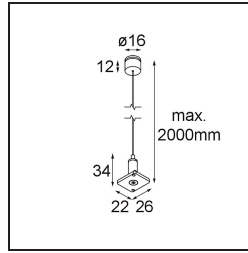

Track 48V High Suspension Kit 6000 White Structure

Specifications

Materiale	13455509
Lampadina inclusa	No
Numero di fonte luminosa	0
Grado IP	20
Test filo a caldo (°C)	960
Interno/Esterno	Interno
Orientabilità	Not Applicable
Colore primario & Finitura primaria	Bianco, Strutturata
Peso lordo (g)	85,0