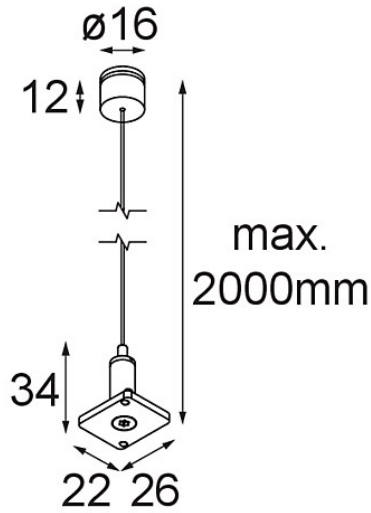

Track 48V High Suspension Kit 6000 White Structure

Specifications

Materiale	13455509
Lampadina inclusa	No
Numero di fonte luminosa	0
Grado IP	20
Test filo a caldo (°C)	960
Interno/Esterno	Interno
Orientabilità	Not Applicable
Colore primario & Finitura primaria	Bianco, Strutturata
Peso lordo (g)	85,0