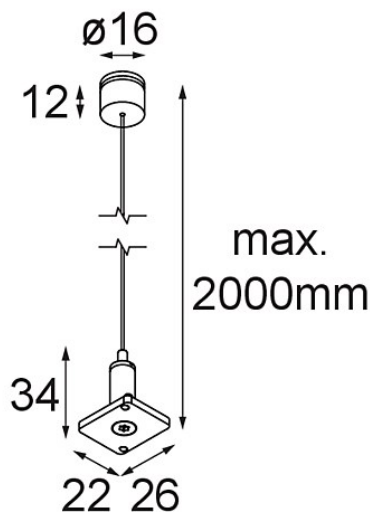

Date

Client

Projet

Type

Track 48V High Suspension Kit 6000 White Structure

Caractéristiques

Matériaux	13455509
Ampoule incluse	Non
Nombre de Sources Lumineuses	0
Indice de protection IP	20
Essai au fil incandescent (°C)	960
Intérieur/extérieur	Intérieur
Ajustabilité	Not Applicable
Couleur Principale & Finition Principale	Blanc, Structure
Poids brut (g)	85,0