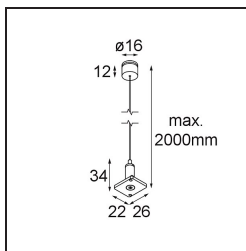

Date

Client

Projet

Type

Track 48V High Suspension Kit 6000 White Structure

Caractéristiques

Matériaux	13455509
Ampoule incluse	Non
Nombre de Sources Lumineuses	0
Indice de protection IP	20
Essai au fil incandescent (°C)	960
Intérieur/extérieur	Intérieur
Ajustabilité	Not Applicable
Couleur Principale & Finition Principale	Blanc, Structure
Poids brut (g)	85,0