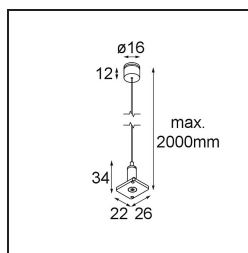

*Track 48V High Suspension Kit 6000 White Structure*

**Caractéristiques**

Matériaux	13455509
Ampoule incluse	Non
Nombre de Sources Lumineuses	0
Indice de protection IP	20
Essai au fil incandescent (°C)	960
Intérieur/extérieur	Intérieur
Ajustabilité	Not Applicable
Couleur Principale & Finition Principale	Blanc, Structure
Poids brut (g)	85,0