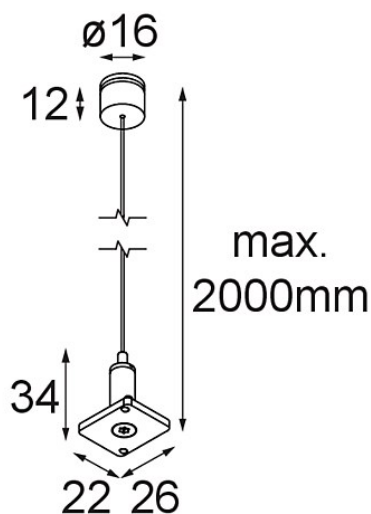

*Track 48V High Suspension Kit 6000 White Structure*

**Caractéristiques**

Matériaux	13455509
Ampoule incluse	Non
Nombre de Sources Lumineuses	0
Indice de protection IP	20
Essai au fil incandescent (°C)	960
Intérieur/extérieur	Intérieur
Ajustabilité	Not Applicable
Couleur Principale & Finition Principale	Blanc, Structure
Poids brut (g)	85,0