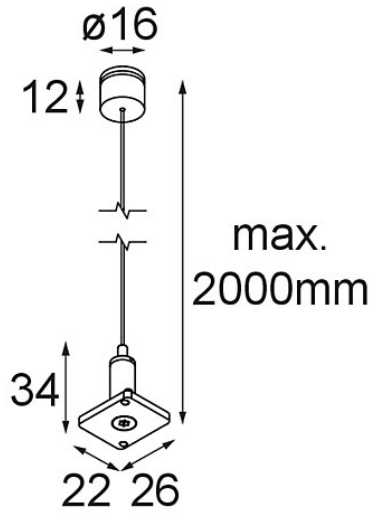

Date \_\_\_\_\_  
Customer \_\_\_\_\_  
Project \_\_\_\_\_  
Type \_\_\_\_\_

*Track 48V High Suspension Kit 6000 White Structure*

**Specifications**

Material	13455509
Lámpara Incluida	No
Número de fuentes de luz	0
Clasificación del IP	20
Clasificación de hilo incandescente (°C)	960
Interio/Exterior	Interior
Ajustabilidad	Not Applicable
Color principal & Acabado principal	Blanco, Estructura
Peso bruto (g)	85,0