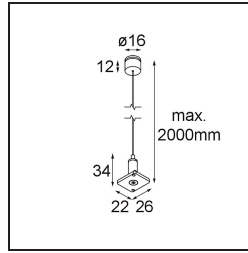

Date \_\_\_\_\_  
Customer \_\_\_\_\_  
Project \_\_\_\_\_  
Type \_\_\_\_\_

*Track 48V High Suspension Kit 6000 White Structure*

**Specifications**

Material	13455509
Lámpara Incluida	No
Número de fuentes de luz	0
Clasificación del IP	20
Clasificación de hilo incandescente (°C)	960
Interio/Exterior	Interior
Ajustabilidad	Not Applicable
Color principal & Acabado principal	Blanco, Estructura
Peso bruto (g)	85,0