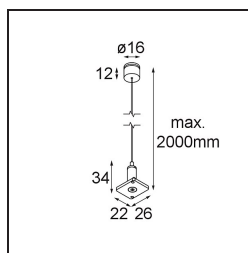

Date

Customer

Project

Type

Track 48V High Suspension Kit 6000 White Structure

Specifications

Material	13455509
Lámpara Incluida	No
Número de fuentes de luz	0
Clasificación del IP	20
Clasificación de hilo incandescente (°C)	960
Interio/Exterior	Interior
Ajustabilidad	Not Applicable
Color principal & Acabado principal	Blanco, Estructura
Peso bruto (g)	85,0