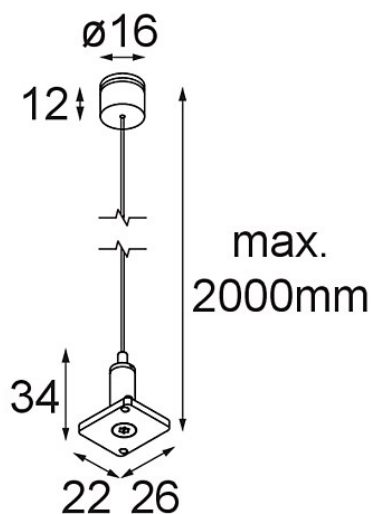

Date

Customer

Project

Type

Track 48V High Suspension Kit 6000 White Structure

Specifications

Material	13455509
Lámpara Incluida	No
Número de fuentes de luz	0
Clasificación del IP	20
Clasificación de hilo incandescente (°C)	960
Interio/Exterior	Interior
Ajustabilidad	Not Applicable
Color principal & Acabado principal	Blanco, Estructura
Peso bruto (g)	85,0