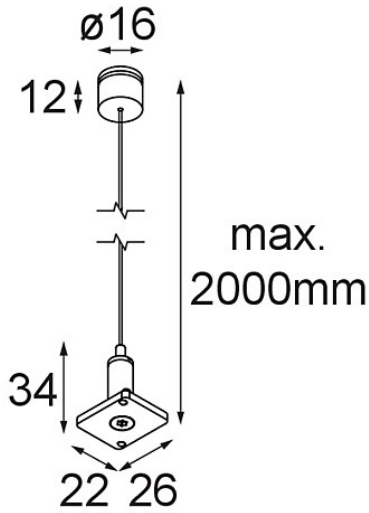

Datum _____
Kunde _____
Projekt _____
Art _____

Track 48V High Suspension Kit 6000 White Structure

Spezifikationen

Material	13455509
Leuchtmittel enthalten	Nein
Anzahl Lichtquellen	0
Schutzart	20
Glühdrahtprüfung (°C)	960
Innen/Außen	Innen
Verstellbarkeit	Not Applicable
Primärfarbe & Primäres Finish	Weiß, Strukturiert
Bruttogewicht (g)	85,0