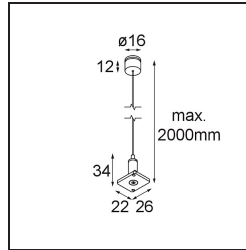

Track 48V High Suspension Kit 6000 White Structure

Spezifikationen

Material	13455509
Leuchtmittel enthalten	Nein
Anzahl Lichtquellen	0
Schutzart	20
Glühdrahtprüfung (°C)	960
Innen/Außen	Innen
Verstellbarkeit	Not Applicable
Primärfarbe & Primäres Finish	Weiß, Strukturiert
Bruttogewicht (g)	85,0