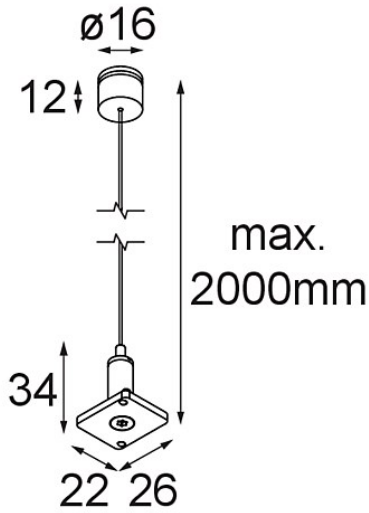

Track 48V High Suspension Kit 6000 White Structure

Spezifikationen

Material	13455509
Leuchtmittel enthalten	Nein
Anzahl Lichtquellen	0
Schutzart	20
Glühdrahtprüfung (°C)	960
Innen/Außen	Innen
Verstellbarkeit	Not Applicable
Primärfarbe & Primäres Finish	Weiß, Strukturiert
Bruttogewicht (g)	85,0