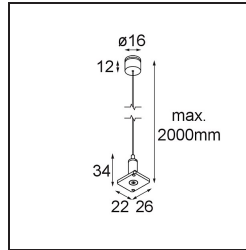

Datum _____
Kunde _____
Projekt _____
Art _____

Track 48V High Suspension Kit 6000 White Structure

Spezifikationen

Material	13455509
Leuchtmittel enthalten	Nein
Anzahl Lichtquellen	0
Schutzart	20
Glühdrahtprüfung (°C)	960
Innen/Außen	Innen
Verstellbarkeit	Not Applicable
Primärfarbe & Primäres Finish	Weiß, Strukturiert
Bruttogewicht (g)	85,0