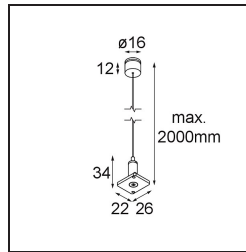

Datum

Klant

Project

Soort

Track 48V High Suspension Kit 6000 Black Structure

Specificaties

Materiaal	13455532
Lamp inbegrepen	Neen
Aantal Lichtbronnen	0
IP-klasse	20
Gloeidraadtest (°C)	960
Binnen/Buiten	Binnen
Verstelbaarheid	Not Applicable
Primaire Kleur & Primaire Afwerking	Zwart, Structuur
Brutogewicht (g)	85,0