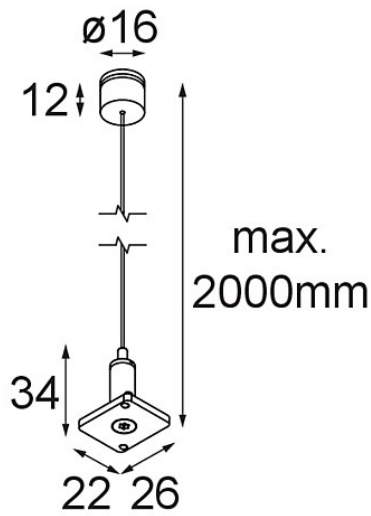

*Track 48V High Suspension Kit 6000 Black Structure*

**Specificaties**

Materiaal	13455532
Lamp inbegrepen	Neen
Aantal Lichtbronnen	0
IP-klasse	20
Gloeidraadtest (°C)	960
Binnen/Buiten	Binnen
Verstelbaarheid	Not Applicable
Primaire Kleur & Primaire Afwerking	Zwart, Structuur
Brutogewicht (g)	85,0