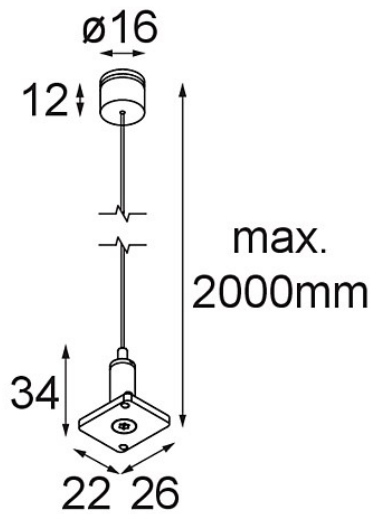

Datum

Klant

Project

Soort

Track 48V High Suspension Kit 6000 Black Structure

Specificaties

Materiaal	13455532
Lamp inbegrepen	Neen
Aantal Lichtbronnen	0
IP-klasse	20
Gloeidraadtest (°C)	960
Binnen/Buiten	Binnen
Verstelbaarheid	Not Applicable
Primaire Kleur & Primaire Afwerking	Zwart, Structuur
Brutogewicht (g)	85,0