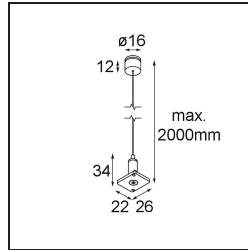

*Track 48V High Suspension Kit 6000 Black Structure*

**Specificaties**

Materiaal	13455532
Lamp inbegrepen	Neen
Aantal Lichtbronnen	0
IP-klasse	20
Gloeidraadtest (°C)	960
Binnen/Buiten	Binnen
Verstelbaarheid	Not Applicable
Primaire Kleur & Primaire Afwerking	Zwart, Structuur
Brutogewicht (g)	85,0