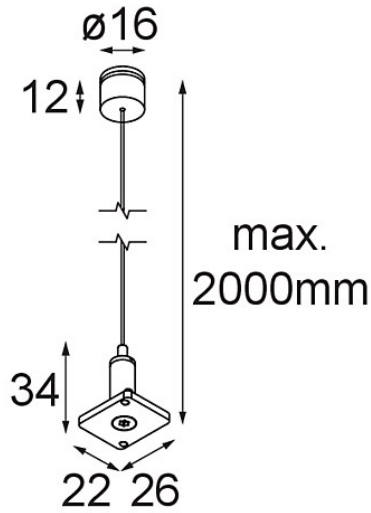

Track 48V High Suspension Kit 6000 Black Structure

Specifications

Materiale	13455532
Lampadina inclusa	No
Numero di fonte luminosa	0
Grado IP	20
Test filo a caldo (°C)	960
Interno/Esterno	Interno
Orientabilità	Not Applicable
Colore primario & Finitura primaria	Nero, Strutturata
Peso lordo (g)	85,0