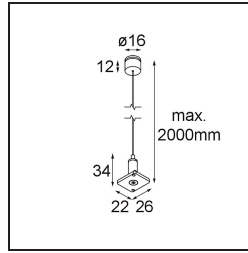

Track 48V High Suspension Kit 6000 Black Structure

Specifications

Materiale	13455532
Lampadina inclusa	No
Numero di fonte luminosa	0
Grado IP	20
Test filo a caldo (°C)	960
Interno/Esterno	Interno
Orientabilità	Not Applicable
Colore primario & Finitura primaria	Nero, Strutturata
Peso lordo (g)	85,0