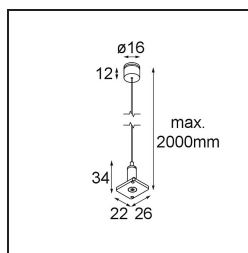

*Track 48V High Suspension Kit 6000 Black Structure*

**Caractéristiques**

Matériaux	13455532
Ampoule incluse	Non
Nombre de Sources Lumineuses	0
Indice de protection IP	20
Essai au fil incandescent (°C)	960
Intérieur/extérieur	Intérieur
Ajustabilité	Not Applicable
Couleur Principale & Finition Principale	Noir, Structure
Poids brut (g)	85,0