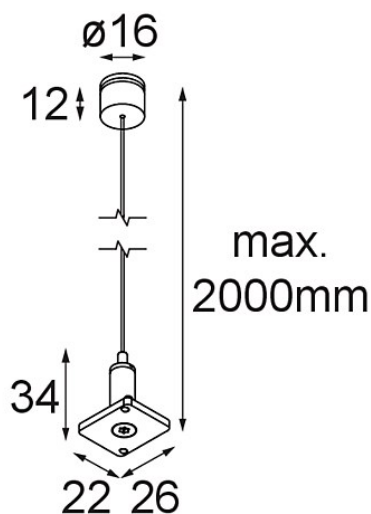

*Track 48V High Suspension Kit 6000 Black Structure*

**Caractéristiques**

Matériaux	13455532
Ampoule incluse	Non
Nombre de Sources Lumineuses	0
Indice de protection IP	20
Essai au fil incandescent (°C)	960
Intérieur/extérieur	Intérieur
Ajustabilité	Not Applicable
Couleur Principale & Finition Principale	Noir, Structure
Poids brut (g)	85,0