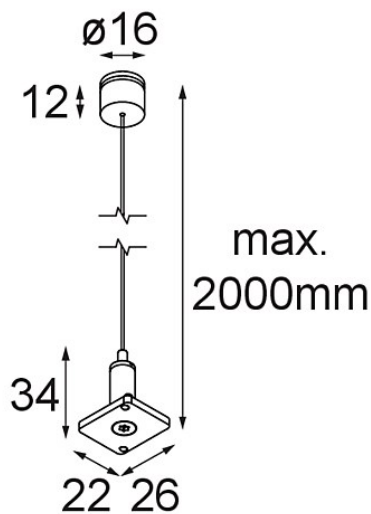

Date

Client

Projet

Type

*Track 48V High Suspension Kit 6000 Black Structure*

**Caractéristiques**

Matériaux	13455532
Ampoule incluse	Non
Nombre de Sources Lumineuses	0
Indice de protection IP	20
Essai au fil incandescent (°C)	960
Intérieur/extérieur	Intérieur
Ajustabilité	Not Applicable
Couleur Principale & Finition Principale	Noir, Structure
Poids brut (g)	85,0