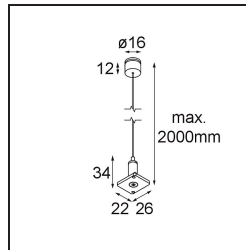

Date

Client

Projet

Type

*Track 48V High Suspension Kit 6000 Black Structure*

**Caractéristiques**

Matériaux	13455532
Ampoule incluse	Non
Nombre de Sources Lumineuses	0
Indice de protection IP	20
Essai au fil incandescent (°C)	960
Intérieur/extérieur	Intérieur
Ajustabilité	Not Applicable
Couleur Principale & Finition Principale	Noir, Structure
Poids brut (g)	85,0