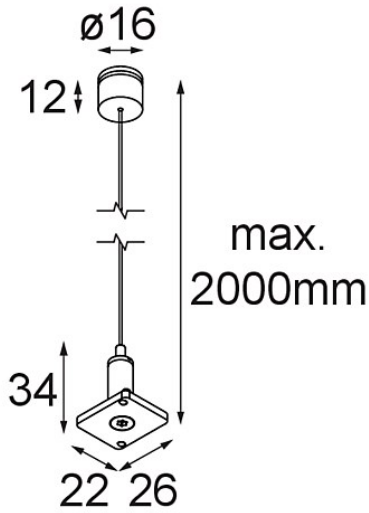

Date _____
Customer _____
Project _____
Type _____

Track 48V High Suspension Kit 6000 Black Structure

Specifications

Material	13455532
Lámpara Incluida	No
Número de fuentes de luz	0
Clasificación del IP	20
Clasificación de hilo incandescente (°C)	960
Interio/Exterior	Interior
Ajustabilidad	Not Applicable
Color principal & Acabado principal	Negro, Estructura
Peso bruto (g)	85,0