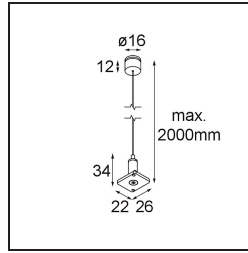

Date _____
Customer _____
Project _____
Type _____

Track 48V High Suspension Kit 6000 Black Structure

Specifications

Material	13455532
Lámpara Incluida	No
Número de fuentes de luz	0
Clasificación del IP	20
Clasificación de hilo incandescente (°C)	960
Interio/Exterior	Interior
Ajustabilidad	Not Applicable
Color principal & Acabado principal	Negro, Estructura
Peso bruto (g)	85,0