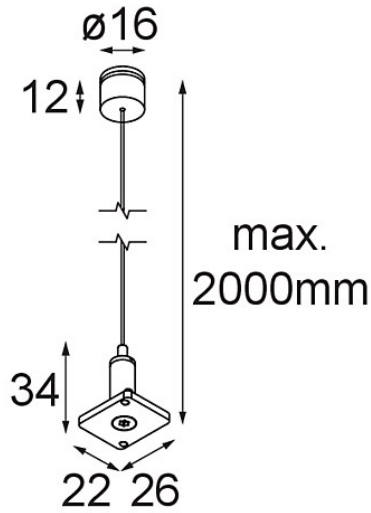

Track 48V High Suspension Kit 6000 Black Structure

Spezifikationen

Material	13455532
Leuchtmittel enthalten	Nein
Anzahl Lichtquellen	0
Schutzart	20
Glühdrahtprüfung (°C)	960
Innen/Außen	Innen
Verstellbarkeit	Not Applicable
Primärfarbe & Primäres Finish	Schwarz, Strukturiert
Bruttogewicht (g)	85,0