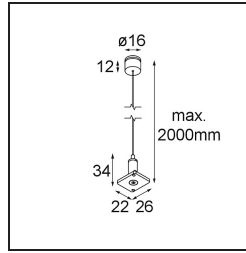

Track 48V High Suspension Kit 6000 Black Structure

Spezifikationen

Material	13455532
Leuchtmittel enthalten	Nein
Anzahl Lichtquellen	0
Schutzart	20
Glühdrahtprüfung (°C)	960
Innen/Außen	Innen
Verstellbarkeit	Not Applicable
Primärfarbe & Primäres Finish	Schwarz, Strukturiert
Bruttogewicht (g)	85,0