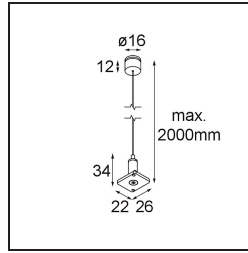

*Track 48V High Suspension Kit 2000 White Structure*

**Specificaties**

Materiaal	13455409
Lamp inbegrepen	Neen
Aantal Lichtbronnen	0
IP-klasse	20
Gloeidraadtest (°C)	960
Binnen/Buiten	Binnen
Verstelbaarheid	Not Applicable
Primaire Kleur & Primaire Afwerking	Wit, Structuur
Brutogewicht (g)	61,0