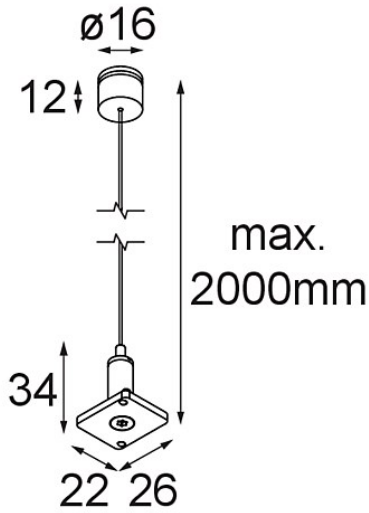

*Track 48V High Suspension Kit 2000 White Structure*

**Specificaties**

Materiaal	13455409
Lamp inbegrepen	Neen
Aantal Lichtbronnen	0
IP-klasse	20
Gloeidraadtest (°C)	960
Binnen/Buiten	Binnen
Verstelbaarheid	Not Applicable
Primaire Kleur & Primaire Afwerking	Wit, Structuur
Brutogewicht (g)	61,0