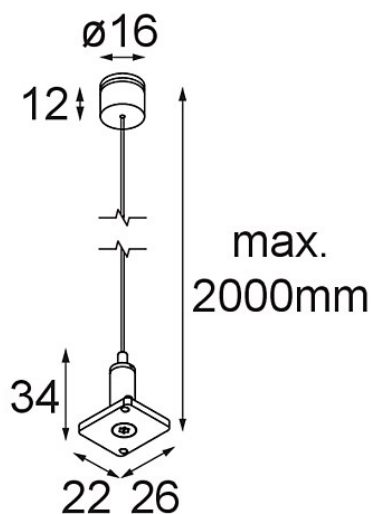

Date

Customer

Project

Type

Track 48V High Suspension Kit 2000 White Structure

Specifications

| | |
|-------------------------------------|---------------------|
| Materiale | 13455409 |
| Lampadina inclusa | No |
| Numero di fonte luminosa | 0 |
| Grado IP | 20 |
| Test filo a caldo (°C) | 960 |
| Interno/Esterno | Interno |
| Orientabilità | Not Applicable |
| Colore primario & Finitura primaria | Bianco, Strutturata |
| Peso lordo (g) | 61,0 |