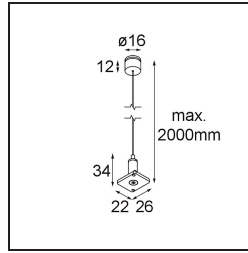

Track 48V High Suspension Kit 2000 White Structure

Specifications

Materiale	13455409
Lampadina inclusa	No
Numero di fonte luminosa	0
Grado IP	20
Test filo a caldo (°C)	960
Interno/Esterno	Interno
Orientabilità	Not Applicable
Colore primario & Finitura primaria	Bianco, Strutturata
Peso lordo (g)	61,0