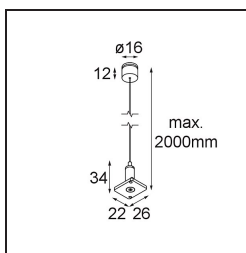

Date

Customer

Project

Type

Track 48V High Suspension Kit 2000 White Structure

Specifications

| | |
|-------------------------------------|---------------------|
| Materiale | 13455409 |
| Lampadina inclusa | No |
| Numero di fonte luminosa | 0 |
| Grado IP | 20 |
| Test filo a caldo (°C) | 960 |
| Interno/Esterno | Interno |
| Orientabilità | Not Applicable |
| Colore primario & Finitura primaria | Bianco, Strutturata |
| Peso lordo (g) | 61,0 |