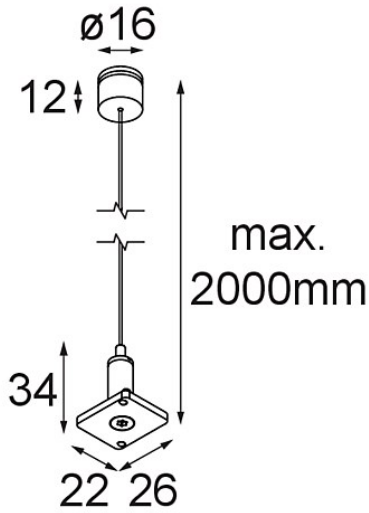

Track 48V High Suspension Kit 2000 White Structure

Specifications

Materiale	13455409
Lampadina inclusa	No
Numero di fonte luminosa	0
Grado IP	20
Test filo a caldo (°C)	960
Interno/Esterno	Interno
Orientabilità	Not Applicable
Colore primario & Finitura primaria	Bianco, Strutturata
Peso lordo (g)	61,0