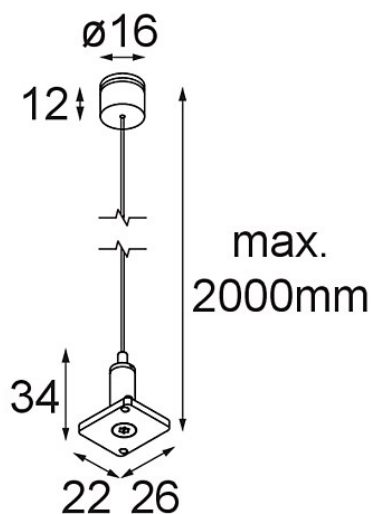

Track 48V High Suspension Kit 2000 White Structure

Caractéristiques

Matériaux	13455409
Ampoule incluse	Non
Nombre de Sources Lumineuses	0
Indice de protection IP	20
Essai au fil incandescent (°C)	960
Intérieur/extérieur	Intérieur
Ajustabilité	Not Applicable
Couleur Principale & Finition Principale	Blanc, Structure
Poids brut (g)	61,0