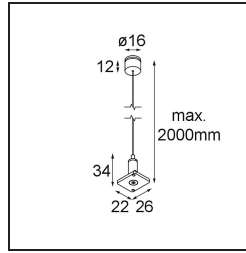

Date

Client

Projet

Type

Track 48V High Suspension Kit 2000 White Structure

Caractéristiques

Matériaux	13455409
Ampoule incluse	Non
Nombre de Sources Lumineuses	0
Indice de protection IP	20
Essai au fil incandescent (°C)	960
Intérieur/extérieur	Intérieur
Ajustabilité	Not Applicable
Couleur Principale & Finition Principale	Blanc, Structure
Poids brut (g)	61,0