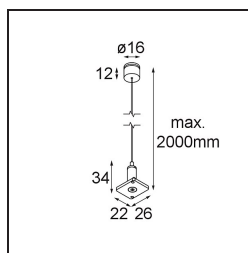

Track 48V High Suspension Kit 2000 White Structure

Caractéristiques

Matériaux	13455409
Ampoule incluse	Non
Nombre de Sources Lumineuses	0
Indice de protection IP	20
Essai au fil incandescent (°C)	960
Intérieur/extérieur	Intérieur
Ajustabilité	Not Applicable
Couleur Principale & Finition Principale	Blanc, Structure
Poids brut (g)	61,0