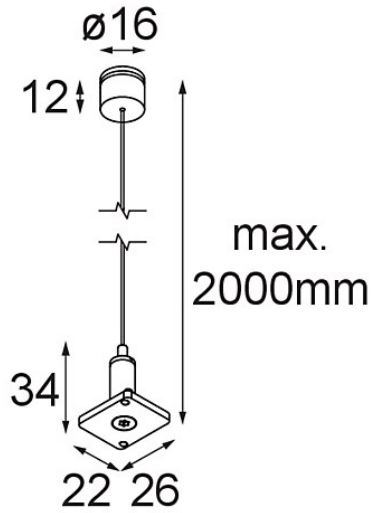

Date

Client

Projet

Type

Track 48V High Suspension Kit 2000 White Structure

Caractéristiques

Matériaux	13455409
Ampoule incluse	Non
Nombre de Sources Lumineuses	0
Indice de protection IP	20
Essai au fil incandescent (°C)	960
Intérieur/extérieur	Intérieur
Ajustabilité	Not Applicable
Couleur Principale & Finition Principale	Blanc, Structure
Poids brut (g)	61,0