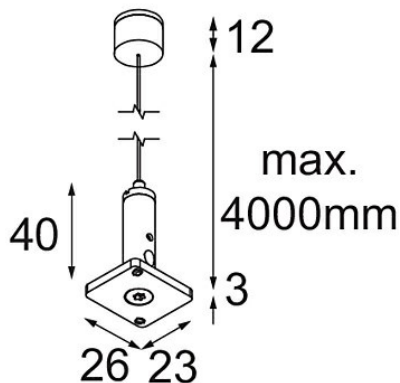

Date

Customer

Project

Type

Track 48V High Suspension Kit 2000 White Structure

Specifications

Material	13455409
Lámpara Incluida	No
Número de fuentes de luz	0
Clasificación del IP	20
Clasificación de hilo incandescente (°C)	960
Interio/Exterior	Interior
Ajustabilidad	Not Applicable
Color principal & Acabado principal	Blanco, Estructura
Peso bruto (g)	61,0