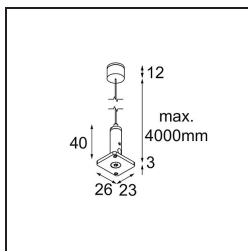

Date

Customer

Project

Type

Track 48V High Suspension Kit 2000 White Structure

Specifications

Material	13455409
Lámpara Incluida	No
Número de fuentes de luz	0
Clasificación del IP	20
Clasificación de hilo incandescente (°C)	960
Interio/Exterior	Interior
Ajustabilidad	Not Applicable
Color principal & Acabado principal	Blanco, Estructura
Peso bruto (g)	61,0