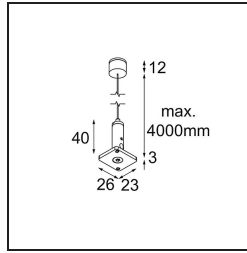

Date \_\_\_\_\_  
Customer \_\_\_\_\_  
Project \_\_\_\_\_  
Type \_\_\_\_\_

*Track 48V High Suspension Kit 2000 White Structure*

**Specifications**

Material	13455409
Lámpara Incluida	No
Número de fuentes de luz	0
Clasificación del IP	20
Clasificación de hilo incandescente (°C)	960
Interio/Exterior	Interior
Ajustabilidad	Not Applicable
Color principal & Acabado principal	Blanco, Estructura
Peso bruto (g)	61,0