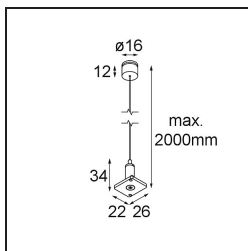

Date

Customer

Project

Type

*Track 48V High Suspension Kit 2000 White Structure*

**Specifications**

Material	13455409
Lámpara Incluida	No
Número de fuentes de luz	0
Clasificación del IP	20
Clasificación de hilo incandescente (°C)	960
Interio/Exterior	Interior
Ajustabilidad	Not Applicable
Color principal & Acabado principal	Blanco, Estructura
Peso bruto (g)	61,0