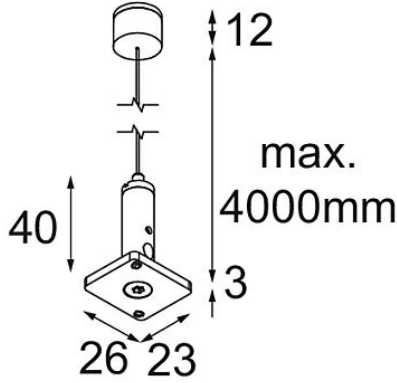

Date \_\_\_\_\_  
Customer \_\_\_\_\_  
Project \_\_\_\_\_  
Type \_\_\_\_\_

*Track 48V High Suspension Kit 2000 White Structure*

**Specifications**

Material	13455409
Lámpara Incluida	No
Número de fuentes de luz	0
Clasificación del IP	20
Clasificación de hilo incandescente (°C)	960
Interio/Exterior	Interior
Ajustabilidad	Not Applicable
Color principal & Acabado principal	Blanco, Estructura
Peso bruto (g)	61,0