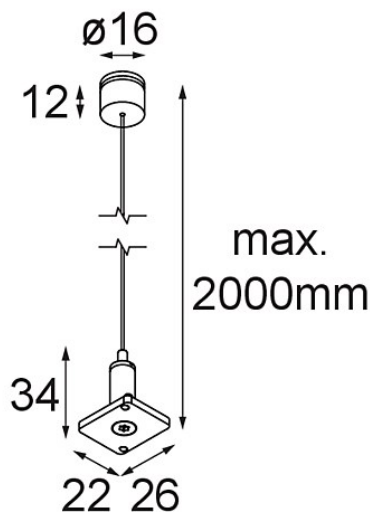

Date

Customer

Project

Type

*Track 48V High Suspension Kit 2000 White Structure*

**Specifications**

Material	13455409
Lámpara Incluida	No
Número de fuentes de luz	0
Clasificación del IP	20
Clasificación de hilo incandescente (°C)	960
Interio/Exterior	Interior
Ajustabilidad	Not Applicable
Color principal & Acabado principal	Blanco, Estructura
Peso bruto (g)	61,0