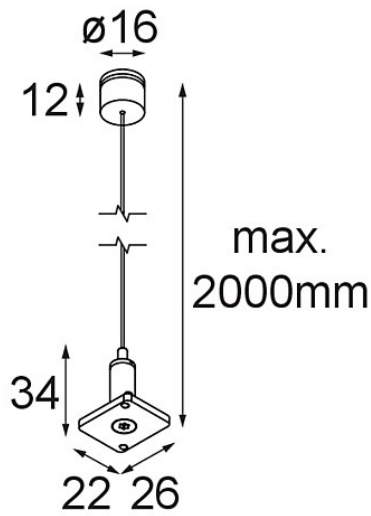

*Track 48V High Suspension Kit 2000 White Structure*

**Spezifikationen**

Material	13455409
Leuchtmittel enthalten	Nein
Anzahl Lichtquellen	0
Schutzart	20
Glühdrahtprüfung (°C)	960
Innen/Außen	Innen
Verstellbarkeit	Not Applicable
Primärfarbe & Primäres Finish	Weiß, Strukturiert
Bruttogewicht (g)	61,0