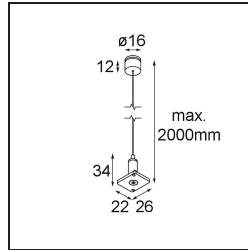

*Track 48V High Suspension Kit 2000 White Structure*

**Spezifikationen**

Material	13455409
Leuchtmittel enthalten	Nein
Anzahl Lichtquellen	0
Schutzart	20
Glühdrahtprüfung (°C)	960
Innen/Außen	Innen
Verstellbarkeit	Not Applicable
Primärfarbe & Primäres Finish	Weiß, Strukturiert
Bruttogewicht (g)	61,0