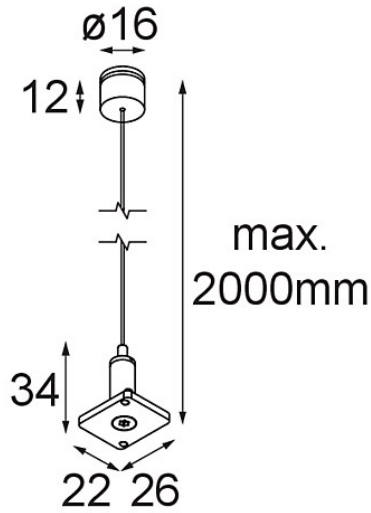

Datum \_\_\_\_\_  
Kunde \_\_\_\_\_  
Projekt \_\_\_\_\_  
Art \_\_\_\_\_

*Track 48V High Suspension Kit 2000 White Structure*

**Spezifikationen**

Material	13455409
Leuchtmittel enthalten	Nein
Anzahl Lichtquellen	0
Schutzart	20
Glühdrahtprüfung (°C)	960
Innen/Außen	Innen
Verstellbarkeit	Not Applicable
Primärfarbe & Primäres Finish	Weiß, Strukturiert
Bruttogewicht (g)	61,0