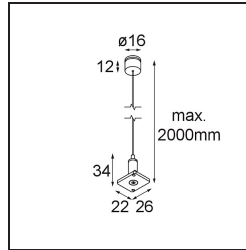

Datum \_\_\_\_\_  
Kunde \_\_\_\_\_  
Projekt \_\_\_\_\_  
Art \_\_\_\_\_

*Track 48V High Suspension Kit 2000 White Structure*

**Spezifikationen**

Material	13455409
Leuchtmittel enthalten	Nein
Anzahl Lichtquellen	0
Schutzart	20
Glühdrahtprüfung (°C)	960
Innen/Außen	Innen
Verstellbarkeit	Not Applicable
Primärfarbe & Primäres Finish	Weiß, Strukturiert
Bruttogewicht (g)	61,0