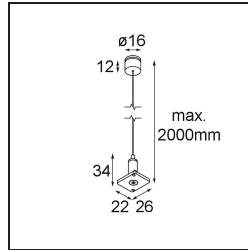

Track 48V High Suspension Kit 2000 Black Structure

Specificaties

| | |
|-------------------------------------|------------------|
| Materiaal | 13455432 |
| Lamp inbegrepen | Neen |
| Aantal Lichtbronnen | 0 |
| IP-klasse | 20 |
| Gloeidraadtest (°C) | 960 |
| Binnen/Buiten | Binnen |
| Verstelbaarheid | Not Applicable |
| Primaire Kleur & Primaire Afwerking | Zwart, Structuur |
| Brutogewicht (g) | 61,0 |