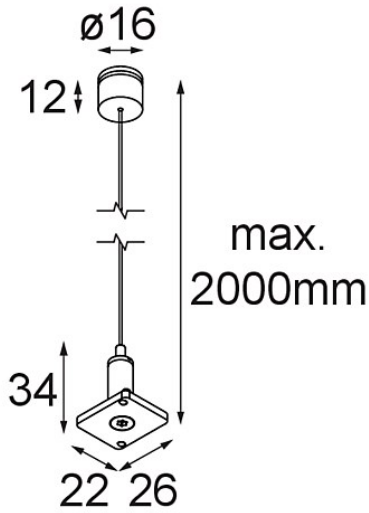

Track 48V High Suspension Kit 2000 Black Structure

Specificaties

Materiaal	13455432
Lamp inbegrepen	Neen
Aantal Lichtbronnen	0
IP-klasse	20
Gloeidraadtest (°C)	960
Binnen/Buiten	Binnen
Verstelbaarheid	Not Applicable
Primaire Kleur & Primaire Afwerking	Zwart, Structuur
Brutogewicht (g)	61,0