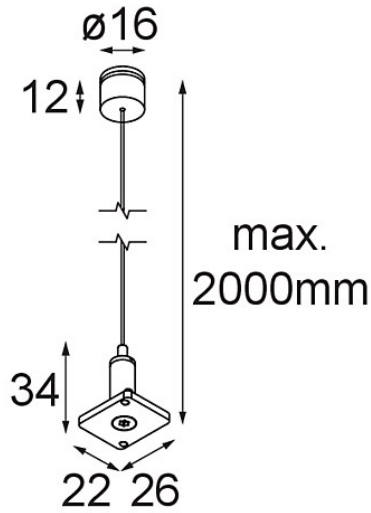

Track 48V High Suspension Kit 2000 Black Structure

Specificaties

| | |
|-------------------------------------|------------------|
| Materiaal | 13455432 |
| Lamp inbegrepen | Neen |
| Aantal Lichtbronnen | 0 |
| IP-klasse | 20 |
| Gloeidraadtest (°C) | 960 |
| Binnen/Buiten | Binnen |
| Verstelbaarheid | Not Applicable |
| Primaire Kleur & Primaire Afwerking | Zwart, Structuur |
| Brutogewicht (g) | 61,0 |