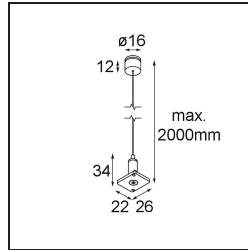

Track 48V High Suspension Kit 2000 Black Structure

Specificaties

Materiaal	13455432
Lamp inbegrepen	Neen
Aantal Lichtbronnen	0
IP-klasse	20
Gloeidraadtest (°C)	960
Binnen/Buiten	Binnen
Verstelbaarheid	Not Applicable
Primaire Kleur & Primaire Afwerking	Zwart, Structuur
Brutogewicht (g)	61,0