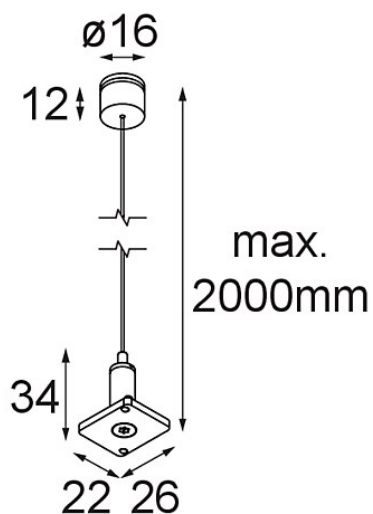

Date

Customer

Project

Type

*Track 48V High Suspension Kit 2000 Black Structure*

**Specifications**

Materiale	13455432
Lampadina inclusa	No
Numero di fonte luminosa	0
Grado IP	20
Test filo a caldo (°C)	960
Interno/Esterno	Interno
Orientabilità	Not Applicable
Colore primario & Finitura primaria	Nero, Strutturata
Peso lordo (g)	61,0