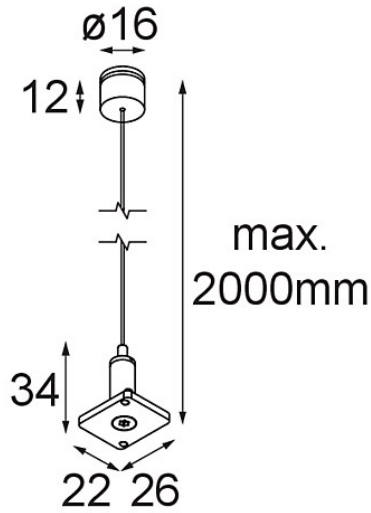

Date _____
Customer _____
Project _____
Type _____

Track 48V High Suspension Kit 2000 Black Structure

Specifications

Materiale	13455432
Lampadina inclusa	No
Numero di fonte luminosa	0
Grado IP	20
Test filo a caldo (°C)	960
Interno/Esterno	Interno
Orientabilità	Not Applicable
Colore primario & Finitura primaria	Nero, Strutturata
Peso lordo (g)	61,0