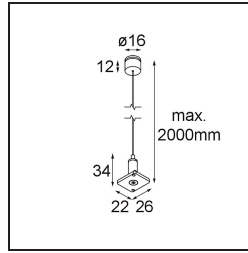

Date _____
Customer _____
Project _____
Type _____

Track 48V High Suspension Kit 2000 Black Structure

Specifications

Materiale	13455432
Lampadina inclusa	No
Numero di fonte luminosa	0
Grado IP	20
Test filo a caldo (°C)	960
Interno/Esterno	Interno
Orientabilità	Not Applicable
Colore primario & Finitura primaria	Nero, Strutturata
Peso lordo (g)	61,0