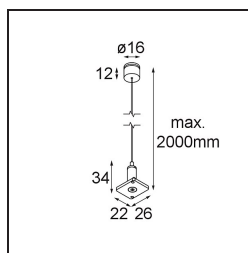

Date

Customer

Project

Type

*Track 48V High Suspension Kit 2000 Black Structure*

**Specifications**

Materiale	13455432
Lampadina inclusa	No
Numero di fonte luminosa	0
Grado IP	20
Test filo a caldo (°C)	960
Interno/Esterno	Interno
Orientabilità	Not Applicable
Colore primario & Finitura primaria	Nero, Strutturata
Peso lordo (g)	61,0