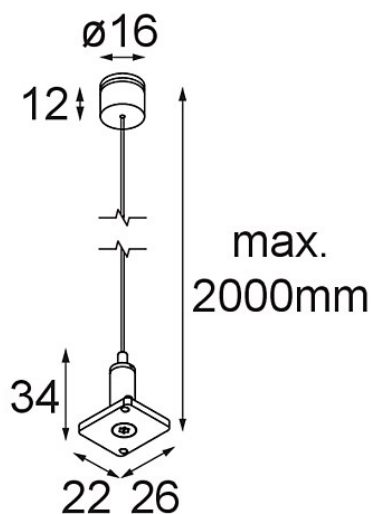

Track 48V High Suspension Kit 2000 Black Structure

Caractéristiques

Matériaux	13455432
Ampoule incluse	Non
Nombre de Sources Lumineuses	0
Indice de protection IP	20
Essai au fil incandescent (°C)	960
Intérieur/extérieur	Intérieur
Ajustabilité	Not Applicable
Couleur Principale & Finition Principale	Noir, Structure
Poids brut (g)	61,0