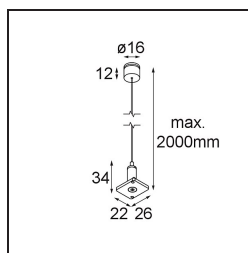

Track 48V High Suspension Kit 2000 Black Structure

Caractéristiques

Matériaux	13455432
Ampoule incluse	Non
Nombre de Sources Lumineuses	0
Indice de protection IP	20
Essai au fil incandescent (°C)	960
Intérieur/extérieur	Intérieur
Ajustabilité	Not Applicable
Couleur Principale & Finition Principale	Noir, Structure
Poids brut (g)	61,0