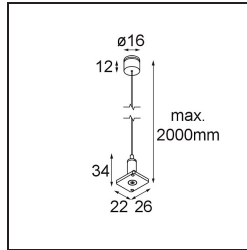

Date _____
Customer _____
Project _____
Type _____

Track 48V High Suspension Kit 2000 Black Structure

Specifications

Material	13455432
Lámpara Incluida	No
Número de fuentes de luz	0
Clasificación del IP	20
Clasificación de hilo incandescente (°C)	960
Interio/Exterior	Interior
Ajustabilidad	Not Applicable
Color principal & Acabado principal	Negro, Estructura
Peso bruto (g)	61,0