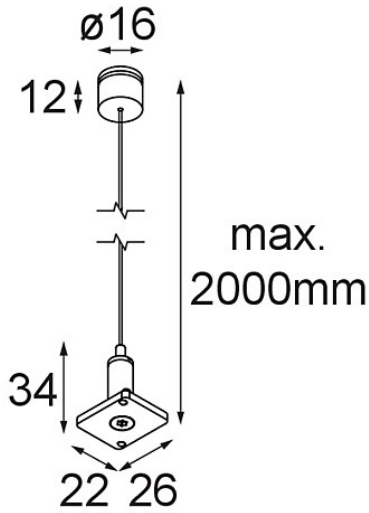

Date _____
Customer _____
Project _____
Type _____

Track 48V High Suspension Kit 2000 Black Structure

Specifications

Material	13455432
Lámpara Incluida	No
Número de fuentes de luz	0
Clasificación del IP	20
Clasificación de hilo incandescente (°C)	960
Interio/Exterior	Interior
Ajustabilidad	Not Applicable
Color principal & Acabado principal	Negro, Estructura
Peso bruto (g)	61,0