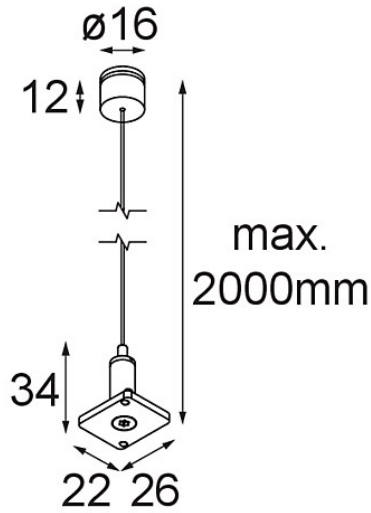

*Track 48V High Suspension Kit 2000 Black Structure*

**Spezifikationen**

Material	13455432
Leuchtmittel enthalten	Nein
Anzahl Lichtquellen	0
Schutzart	20
Glühdrahtprüfung (°C)	960
Innen/Außen	Innen
Verstellbarkeit	Not Applicable
Primärfarbe & Primäres Finish	Schwarz, Strukturiert
Bruttogewicht (g)	61,0