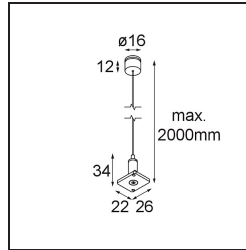

*Track 48V High Suspension Kit 2000 Black Structure*

**Spezifikationen**

Material	13455432
Leuchtmittel enthalten	Nein
Anzahl Lichtquellen	0
Schutzart	20
Glühdrahtprüfung (°C)	960
Innen/Außen	Innen
Verstellbarkeit	Not Applicable
Primärfarbe & Primäres Finish	Schwarz, Strukturiert
Bruttogewicht (g)	61,0