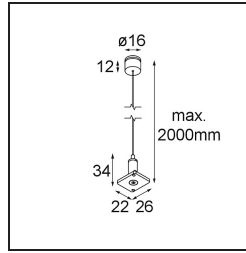

Track 48V High Suspension Kit 2000 Black Structure

Spezifikationen

Material	13455432
Leuchtmittel enthalten	Nein
Anzahl Lichtquellen	0
Schutzart	20
Glühdrahtprüfung (°C)	960
Innen/Außen	Innen
Verstellbarkeit	Not Applicable
Primärfarbe & Primäres Finish	Schwarz, Strukturiert
Bruttogewicht (g)	61,0