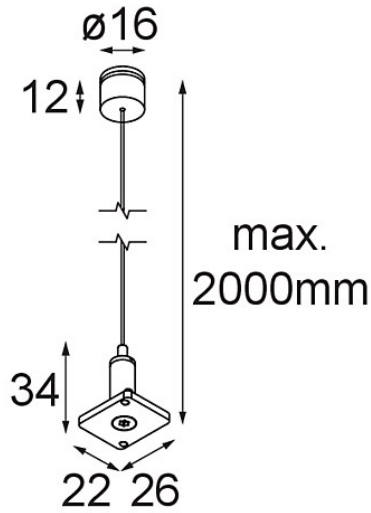

Track 48V High Suspension Kit 2000 Black Structure

Spezifikationen

Material	13455432
Leuchtmittel enthalten	Nein
Anzahl Lichtquellen	0
Schutzart	20
Glühdrahtprüfung (°C)	960
Innen/Außen	Innen
Verstellbarkeit	Not Applicable
Primärfarbe & Primäres Finish	Schwarz, Strukturiert
Bruttogewicht (g)	61,0