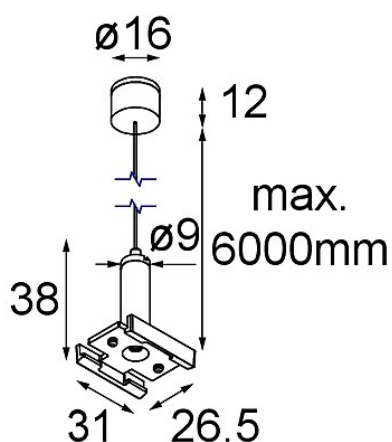

Datum

Klant

Project

Soort

Track 48V Suspension Kit 6000 White Structure

Specificaties

Materiaal	13455309
Lamp inbegrepen	Neen
Aantal Lichtbronnen	0
IP-klasse	20
Gloeidraadtest (°C)	960
Binnen/Buiten	Binnen
Verstelbaarheid	Not Applicable
Primaire Kleur & Primaire Afwerking	Wit, Structuur
Brutogewicht (g)	79,0