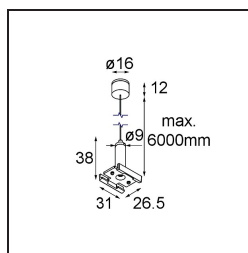

Datum

Klant

Project

Soort

Track 48V Suspension Kit 6000 White Structure

Specificaties

Materiaal	13455309
Lamp inbegrepen	Neen
Aantal Lichtbronnen	0
IP-klasse	20
Gloeidraadtest (°C)	960
Binnen/Buiten	Binnen
Verstelbaarheid	Not Applicable
Primaire Kleur & Primaire Afwerking	Wit, Structuur
Brutogewicht (g)	79,0