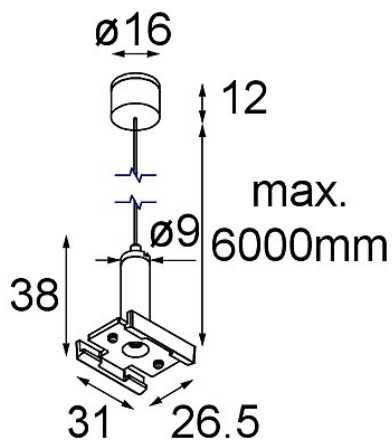

Date

Customer

Project

Type

Track 48V Suspension Kit 6000 White Structure

Specifications

Materiale	13455309
Lampadina inclusa	No
Numero di fonte luminosa	0
Grado IP	20
Test filo a caldo (°C)	960
Interno/Esterno	Interno
Orientabilità	Not Applicable
Colore primario & Finitura primaria	Bianco, Strutturata
Peso lordo (g)	79,0