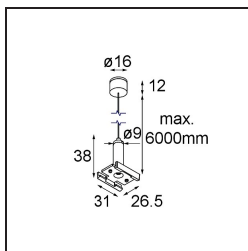

Date

Customer

Project

Type

Track 48V Suspension Kit 6000 White Structure

Specifications

Materiale	13455309
Lampadina inclusa	No
Numero di fonte luminosa	0
Grado IP	20
Test filo a caldo (°C)	960
Interno/Esterno	Interno
Orientabilità	Not Applicable
Colore primario & Finitura primaria	Bianco, Strutturata
Peso lordo (g)	79,0