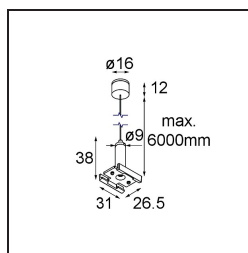

Date

Client

Projet

Type

Track 48V Suspension Kit 6000 White Structure

Caractéristiques

Matériaux	13455309
Ampoule incluse	Non
Nombre de Sources Lumineuses	0
Indice de protection IP	20
Essai au fil incandescent (°C)	960
Intérieur/extérieur	Intérieur
Ajustabilité	Not Applicable
Couleur Principale & Finition Principale	Blanc, Structure
Poids brut (g)	79,0