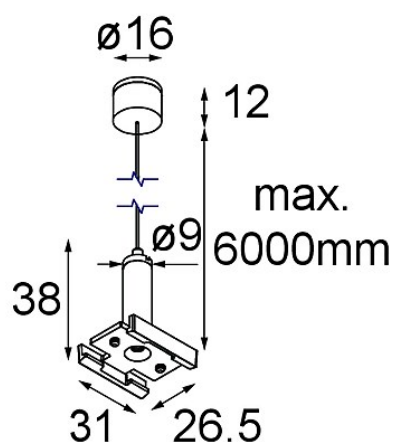

Track 48V Suspension Kit 6000 White Structure

Caractéristiques

Matériaux	13455309
Ampoule incluse	Non
Nombre de Sources Lumineuses	0
Indice de protection IP	20
Essai au fil incandescent (°C)	960
Intérieur/extérieur	Intérieur
Ajustabilité	Not Applicable
Couleur Principale & Finition Principale	Blanc, Structure
Poids brut (g)	79,0