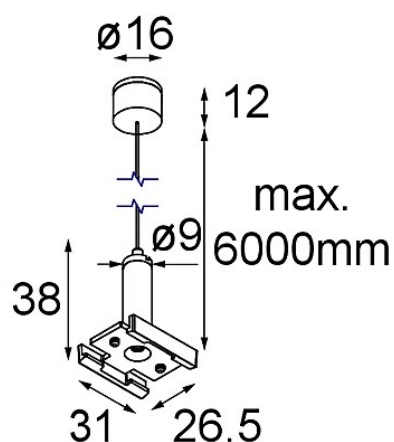

Date

Client

Projet

Type

Track 48V Suspension Kit 6000 White Structure

Caractéristiques

Matériaux	13455309
Ampoule incluse	Non
Nombre de Sources Lumineuses	0
Indice de protection IP	20
Essai au fil incandescent (°C)	960
Intérieur/extérieur	Intérieur
Ajustabilité	Not Applicable
Couleur Principale & Finition Principale	Blanc, Structure
Poids brut (g)	79,0