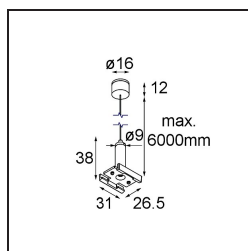

Track 48V Suspension Kit 6000 White Structure

Caractéristiques

Matériaux	13455309
Ampoule incluse	Non
Nombre de Sources Lumineuses	0
Indice de protection IP	20
Essai au fil incandescent (°C)	960
Intérieur/extérieur	Intérieur
Ajustabilité	Not Applicable
Couleur Principale & Finition Principale	Blanc, Structure
Poids brut (g)	79,0