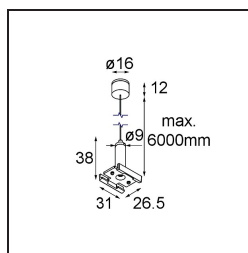

Date

Customer

Project

Type

Track 48V Suspension Kit 6000 White Structure

Specifications

Material	13455309
Lámpara Incluida	No
Número de fuentes de luz	0
Clasificación del IP	20
Clasificación de hilo incandescente (°C)	960
Interio/Exterior	Interior
Ajustabilidad	Not Applicable
Color principal & Acabado principal	Blanco, Estructura
Peso bruto (g)	79,0