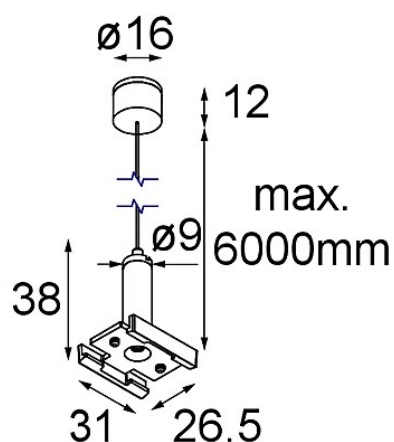

Date

Customer

Project

Type

Track 48V Suspension Kit 6000 White Structure

Specifications

Material	13455309
Lámpara Incluida	No
Número de fuentes de luz	0
Clasificación del IP	20
Clasificación de hilo incandescente (°C)	960
Interio/Exterior	Interior
Ajustabilidad	Not Applicable
Color principal & Acabado principal	Blanco, Estructura
Peso bruto (g)	79,0