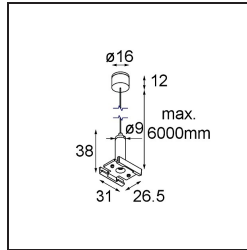

Datum

Klant

Project

Soort

*Track 48V Suspension Kit 6000 Black Structure*

**Specificaties**

Materiaal	13455332
Lamp inbegrepen	Neen
Aantal Lichtbronnen	0
IP-klasse	20
Gloeidraadtest (°C)	960
Binnen/Buiten	Binnen
Verstelbaarheid	Not Applicable
Primaire Kleur & Primaire Afwerking	Zwart, Structuur
Brutogewicht (g)	79,0