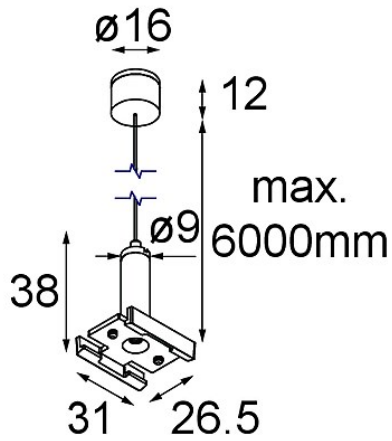

Datum

Klant

Project

Soort

*Track 48V Suspension Kit 6000 Black Structure*

**Specificaties**

Materiaal	13455332
Lamp inbegrepen	Neen
Aantal Lichtbronnen	0
IP-klasse	20
Gloeidraadtest (°C)	960
Binnen/Buiten	Binnen
Verstelbaarheid	Not Applicable
Primaire Kleur & Primaire Afwerking	Zwart, Structuur
Brutogewicht (g)	79,0