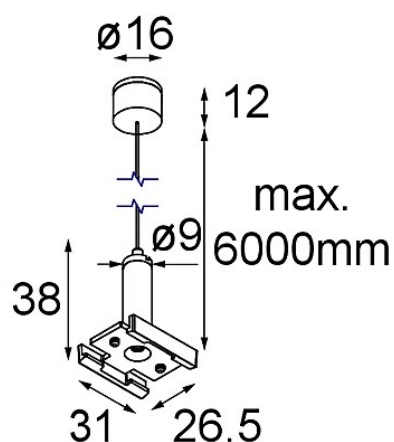

Date

Client

Projet

Type

Track 48V Suspension Kit 6000 Black Structure

Caractéristiques

Matériaux	13455332
Ampoule incluse	Non
Nombre de Sources Lumineuses	0
Indice de protection IP	20
Essai au fil incandescent (°C)	960
Intérieur/extérieur	Intérieur
Ajustabilité	Not Applicable
Couleur Principale & Finition Principale	Noir, Structure
Poids brut (g)	79,0