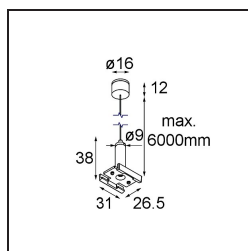

Date

Client

Projet

Type

Track 48V Suspension Kit 6000 Black Structure

Caractéristiques

Matériaux	13455332
Ampoule incluse	Non
Nombre de Sources Lumineuses	0
Indice de protection IP	20
Essai au fil incandescent (°C)	960
Intérieur/extérieur	Intérieur
Ajustabilité	Not Applicable
Couleur Principale & Finition Principale	Noir, Structure
Poids brut (g)	79,0