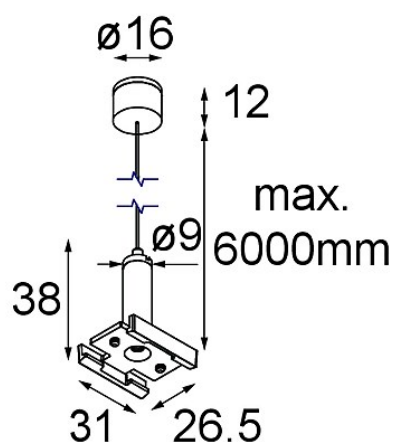

Track 48V Suspension Kit 6000 Black Structure

Specifications

Material	13455332
Lámpara Incluida	No
Número de fuentes de luz	0
Clasificación del IP	20
Clasificación de hilo incandescente (°C)	960
Interio/Exterior	Interior
Ajustabilidad	Not Applicable
Color principal & Acabado principal	Negro, Estructura
Peso bruto (g)	79,0