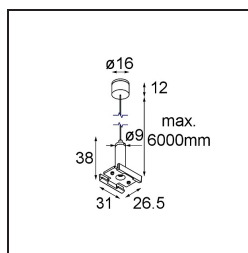

Track 48V Suspension Kit 6000 Black Structure

Specifications

Material	13455332
Lámpara Incluida	No
Número de fuentes de luz	0
Clasificación del IP	20
Clasificación de hilo incandescente (°C)	960
Interio/Exterior	Interior
Ajustabilidad	Not Applicable
Color principal & Acabado principal	Negro, Estructura
Peso bruto (g)	79,0