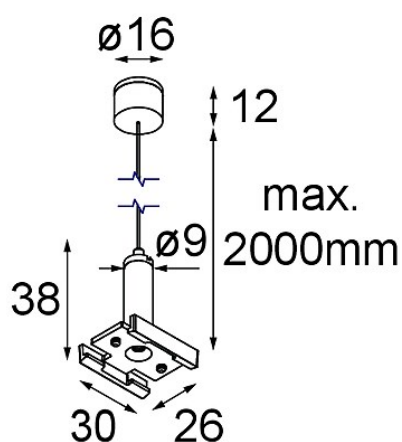

Datum

Klant

Project

Soort

*Track 48V Suspension Kit 2000 Black Structure*

**Specificaties**

Materiaal	13455232
Lamp inbegrepen	Neen
Aantal Lichtbronnen	0
IP-klasse	20
Gloeidraadtest (°C)	960
Binnen/Buiten	Binnen
Verstelbaarheid	Not Applicable
Primaire Kleur & Primaire Afwerking	Zwart, Structuur
Brutogewicht (g)	55,0