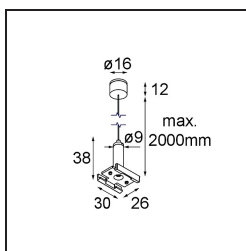

Datum

Klant

Project

Soort

Track 48V Suspension Kit 2000 Black Structure

Specificaties

Materiaal	13455232
Lamp inbegrepen	Neen
Aantal Lichtbronnen	0
IP-klasse	20
Gloeidraadtest (°C)	960
Binnen/Buiten	Binnen
Verstelbaarheid	Not Applicable
Primaire Kleur & Primaire Afwerking	Zwart, Structuur
Brutogewicht (g)	55,0