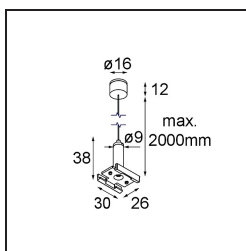

Datum

Klant

Project

Soort

*Track 48V Suspension Kit 2000 Black Structure*

**Specificaties**

Materiaal	13455232
Lamp inbegrepen	Neen
Aantal Lichtbronnen	0
IP-klasse	20
Gloeidraadtest (°C)	960
Binnen/Buiten	Binnen
Verstelbaarheid	Not Applicable
Primaire Kleur & Primaire Afwerking	Zwart, Structuur
Brutogewicht (g)	55,0