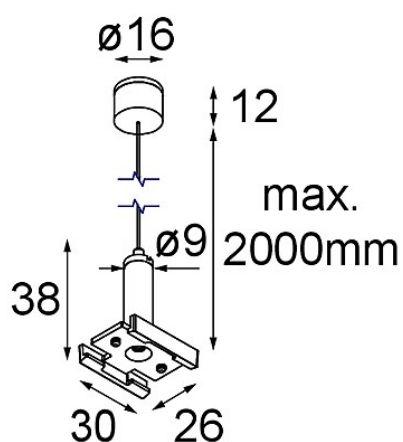

Datum

Klant

Project

Soort

Track 48V Suspension Kit 2000 Black Structure

Specificaties

Materiaal	13455232
Lamp inbegrepen	Neen
Aantal Lichtbronnen	0
IP-klasse	20
Gloeidraadtest (°C)	960
Binnen/Buiten	Binnen
Verstelbaarheid	Not Applicable
Primaire Kleur & Primaire Afwerking	Zwart, Structuur
Brutogewicht (g)	55,0