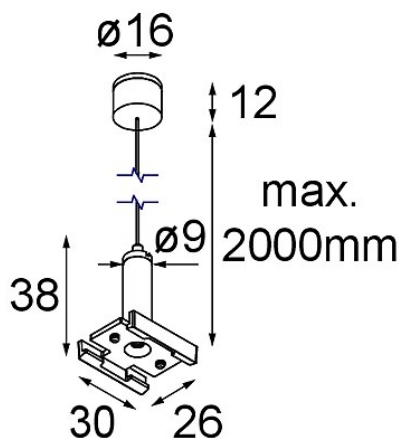

Date

Customer

Project

Type

*Track 48V Suspension Kit 2000 Black Structure*

### Specifications

Materiale	13455232
Lampadina inclusa	No
Numero di fonte luminosa	0
Grado IP	20
Test filo a caldo (°C)	960
Interno/Esterno	Interno
Orientabilità	Not Applicable
Colore primario & Finitura primaria	Nero, Strutturata
Peso lordo (g)	55,0