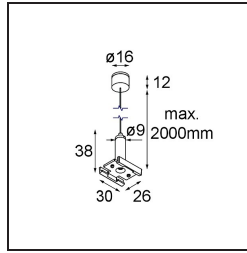

Date _____
Customer _____
Project _____
Type _____

Track 48V Suspension Kit 2000 Black Structure

Specifications

Materiale	13455232
Lampadina inclusa	No
Numero di fonte luminosa	0
Grado IP	20
Test filo a caldo (°C)	960
Interno/Esterno	Interno
Orientabilità	Not Applicable
Colore primario & Finitura primaria	Nero, Strutturata
Peso lordo (g)	55,0