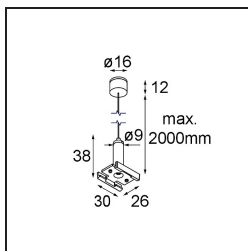

Date

Customer

Project

Type

*Track 48V Suspension Kit 2000 Black Structure*

### Specifications

Materiale	13455232
Lampadina inclusa	No
Numero di fonte luminosa	0
Grado IP	20
Test filo a caldo (°C)	960
Interno/Esterno	Interno
Orientabilità	Not Applicable
Colore primario & Finitura primaria	Nero, Strutturata
Peso lordo (g)	55,0