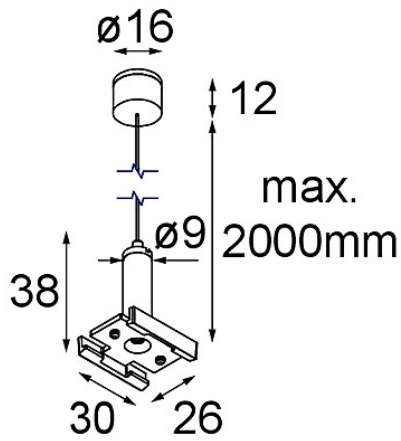

Date _____
Customer _____
Project _____
Type _____

Track 48V Suspension Kit 2000 Black Structure

Specifications

Materiale	13455232
Lampadina inclusa	No
Numero di fonte luminosa	0
Grado IP	20
Test filo a caldo (°C)	960
Interno/Esterno	Interno
Orientabilità	Not Applicable
Colore primario & Finitura primaria	Nero, Strutturata
Peso lordo (g)	55,0