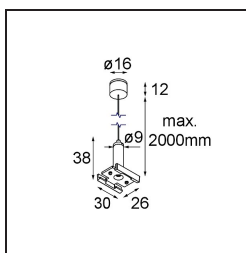

Date

Client

Projet

Type

Track 48V Suspension Kit 2000 Black Structure

Caractéristiques

Matériaux	13455232
Ampoule incluse	Non
Nombre de Sources Lumineuses	0
Indice de protection IP	20
Essai au fil incandescent (°C)	960
Intérieur/extérieur	Intérieur
Ajustabilité	Not Applicable
Couleur Principale & Finition Principale	Noir, Structure
Poids brut (g)	55,0