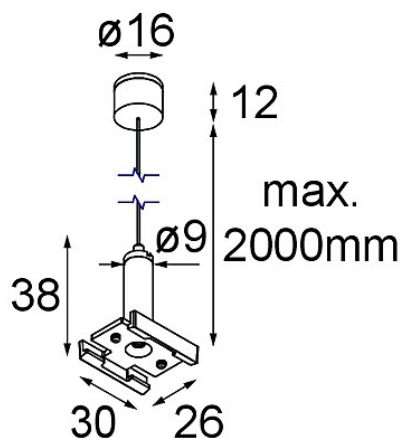

Date

Client

Projet

Type

Track 48V Suspension Kit 2000 Black Structure

Caractéristiques

Matériaux	13455232
Ampoule incluse	Non
Nombre de Sources Lumineuses	0
Indice de protection IP	20
Essai au fil incandescent (°C)	960
Intérieur/extérieur	Intérieur
Ajustabilité	Not Applicable
Couleur Principale & Finition Principale	Noir, Structure
Poids brut (g)	55,0