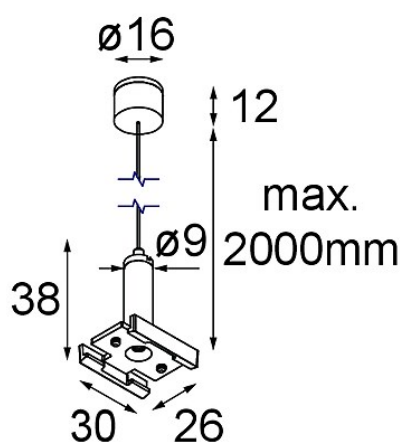

*Track 48V Suspension Kit 2000 Black Structure*

**Specifications**

Material	13455232
Lámpara Incluida	No
Número de fuentes de luz	0
Clasificación del IP	20
Clasificación de hilo incandescente (°C)	960
Interio/Exterior	Interior
Ajustabilidad	Not Applicable
Color principal & Acabado principal	Negro, Estructura
Peso bruto (g)	55,0