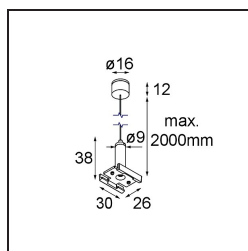

*Track 48V Suspension Kit 2000 Black Structure*

**Specifications**

Material	13455232
Lámpara Incluida	No
Número de fuentes de luz	0
Clasificación del IP	20
Clasificación de hilo incandescente (°C)	960
Interio/Exterior	Interior
Ajustabilidad	Not Applicable
Color principal & Acabado principal	Negro, Estructura
Peso bruto (g)	55,0