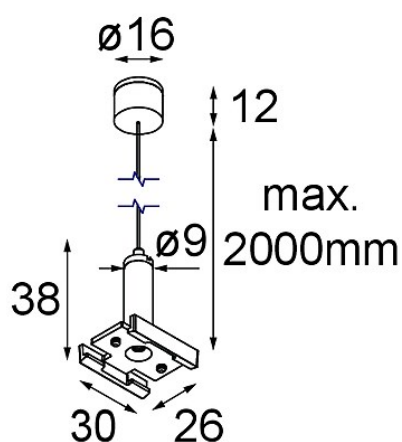

Track 48V Suspension Kit 2000 Black Structure

Specifications

Material	13455232
Lámpara Incluida	No
Número de fuentes de luz	0
Clasificación del IP	20
Clasificación de hilo incandescente (°C)	960
Interio/Exterior	Interior
Ajustabilidad	Not Applicable
Color principal & Acabado principal	Negro, Estructura
Peso bruto (g)	55,0