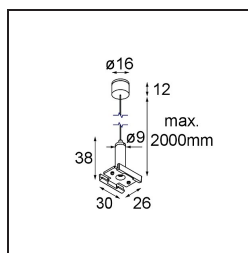

Track 48V Suspension Kit 2000 Black Structure

Specifications

Material	13455232
Lámpara Incluida	No
Número de fuentes de luz	0
Clasificación del IP	20
Clasificación de hilo incandescente (°C)	960
Interio/Exterior	Interior
Ajustabilidad	Not Applicable
Color principal & Acabado principal	Negro, Estructura
Peso bruto (g)	55,0