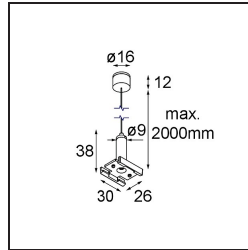

Track 48V Suspension Kit 2000 Black Structure

Spezifikationen

Material	13455232
Leuchtmittel enthalten	Nein
Anzahl Lichtquellen	0
Schutzart	20
Glühdrahtprüfung (°C)	960
Innen/Außen	Innen
Verstellbarkeit	Not Applicable
Primärfarbe & Primäres Finish	Schwarz, Strukturiert
Bruttogewicht (g)	55,0