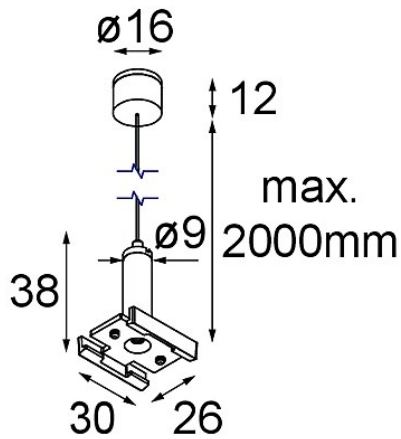

Track 48V Suspension Kit 2000 Black Structure

Spezifikationen

Material	13455232
Leuchtmittel enthalten	Nein
Anzahl Lichtquellen	0
Schutzart	20
Glühdrahtprüfung (°C)	960
Innen/Außen	Innen
Verstellbarkeit	Not Applicable
Primärfarbe & Primäres Finish	Schwarz, Strukturiert
Bruttogewicht (g)	55,0