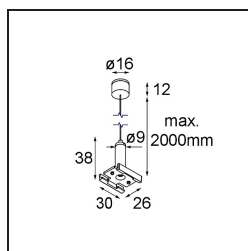

Datum

Klant

Project

Soort

Track 48V Suspension Kit 2000 White Structure

Specificaties

Materiaal	13455209
Lamp inbegrepen	Neen
Aantal Lichtbronnen	0
IP-klasse	20
Gloeidraadtest (°C)	960
Binnen/Buiten	Binnen
Verstelbaarheid	Not Applicable
Primaire Kleur & Primaire Afwerking	Wit, Structuur
Brutogewicht (g)	55,0