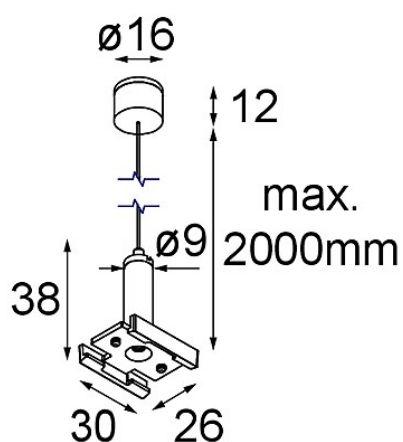

Datum

Klant

Project

Soort

Track 48V Suspension Kit 2000 White Structure

Specificaties

Materiaal	13455209
Lamp inbegrepen	Neen
Aantal Lichtbronnen	0
IP-klasse	20
Gloeidraadtest (°C)	960
Binnen/Buiten	Binnen
Verstelbaarheid	Not Applicable
Primaire Kleur & Primaire Afwerking	Wit, Structuur
Brutogewicht (g)	55,0