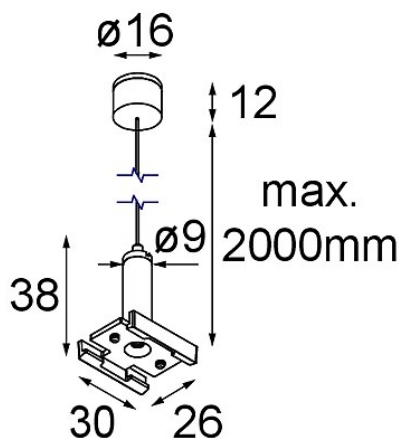

Date

Customer

Project

Type

Track 48V Suspension Kit 2000 White Structure

Specifications

Materiale	13455209
Lampadina inclusa	No
Numero di fonte luminosa	0
Grado IP	20
Test filo a caldo (°C)	960
Interno/Esterno	Interno
Orientabilità	Not Applicable
Colore primario & Finitura primaria	Bianco, Strutturata
Peso lordo (g)	55,0