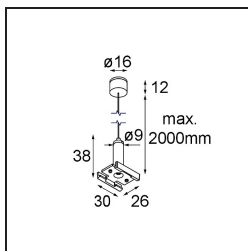

Date

Customer

Project

Type

Track 48V Suspension Kit 2000 White Structure

Specifications

Materiale	13455209
Lampadina inclusa	No
Numero di fonte luminosa	0
Grado IP	20
Test filo a caldo (°C)	960
Interno/Esterno	Interno
Orientabilità	Not Applicable
Colore primario & Finitura primaria	Bianco, Strutturata
Peso lordo (g)	55,0