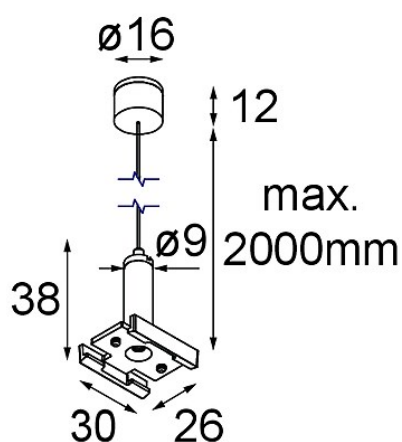

Track 48V Suspension Kit 2000 White Structure

Caractéristiques

Matériaux	13455209
Ampoule incluse	Non
Nombre de Sources Lumineuses	0
Indice de protection IP	20
Essai au fil incandescent (°C)	960
Intérieur/extérieur	Intérieur
Ajustabilité	Not Applicable
Couleur Principale & Finition Principale	Blanc, Structure
Poids brut (g)	55,0