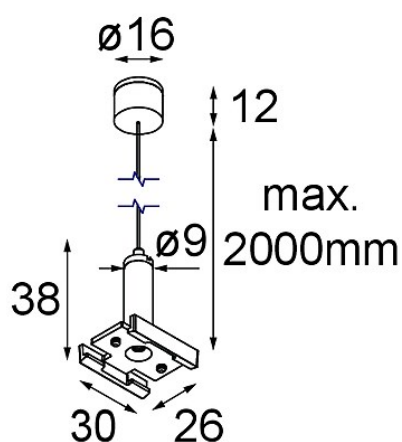

*Track 48V Suspension Kit 2000 White Structure*

**Caractéristiques**

Matériaux	13455209
Ampoule incluse	Non
Nombre de Sources Lumineuses	0
Indice de protection IP	20
Essai au fil incandescent (°C)	960
Intérieur/extérieur	Intérieur
Ajustabilité	Not Applicable
Couleur Principale & Finition Principale	Blanc, Structure
Poids brut (g)	55,0