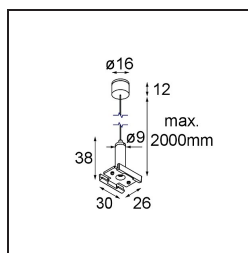

*Track 48V Suspension Kit 2000 White Structure*

**Caractéristiques**

Matériaux	13455209
Ampoule incluse	Non
Nombre de Sources Lumineuses	0
Indice de protection IP	20
Essai au fil incandescent (°C)	960
Intérieur/extérieur	Intérieur
Ajustabilité	Not Applicable
Couleur Principale & Finition Principale	Blanc, Structure
Poids brut (g)	55,0