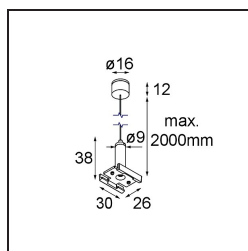

Track 48V Suspension Kit 2000 White Structure

Caractéristiques

Matériaux	13455209
Ampoule incluse	Non
Nombre de Sources Lumineuses	0
Indice de protection IP	20
Essai au fil incandescent (°C)	960
Intérieur/extérieur	Intérieur
Ajustabilité	Not Applicable
Couleur Principale & Finition Principale	Blanc, Structure
Poids brut (g)	55,0