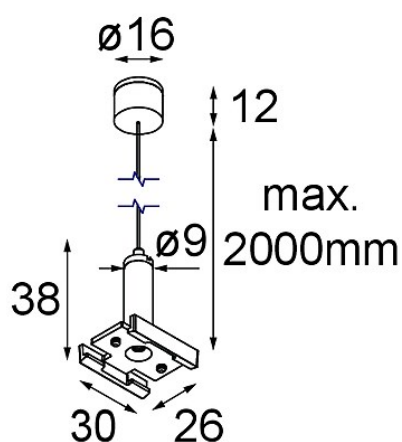

*Track 48V Suspension Kit 2000 White Structure*

**Specifications**

Material	13455209
Lámpara Incluida	No
Número de fuentes de luz	0
Clasificación del IP	20
Clasificación de hilo incandescente (°C)	960
Interio/Exterior	Interior
Ajustabilidad	Not Applicable
Color principal & Acabado principal	Blanco, Estructura
Peso bruto (g)	55,0