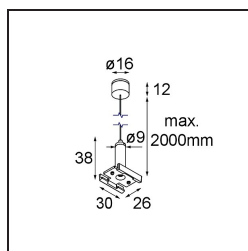

*Track 48V Suspension Kit 2000 White Structure*

**Specifications**

Material	13455209
Lámpara Incluida	No
Número de fuentes de luz	0
Clasificación del IP	20
Clasificación de hilo incandescente (°C)	960
Interio/Exterior	Interior
Ajustabilidad	Not Applicable
Color principal & Acabado principal	Blanco, Estructura
Peso bruto (g)	55,0