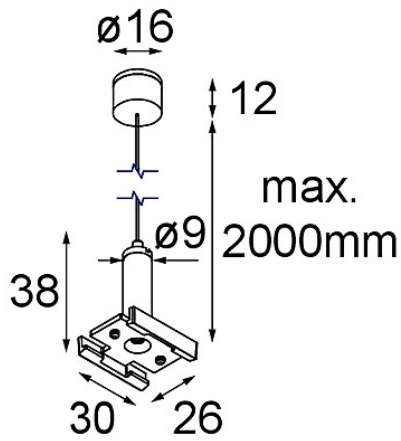

Track 48V Suspension Kit 2000 White Structure

Spezifikationen

| | |
|-------------------------------|--------------------|
| Material | 13455209 |
| Leuchtmittel enthalten | Nein |
| Anzahl Lichtquellen | 0 |
| Schutzart | 20 |
| Glühdrahtprüfung (°C) | 960 |
| Innen/Außen | Innen |
| Verstellbarkeit | Not Applicable |
| Primärfarbe & Primäres Finish | Weiß, Strukturiert |
| Bruttogewicht (g) | 55,0 |