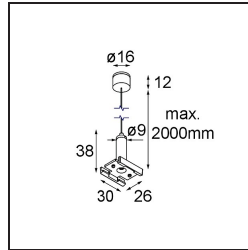

Track 48V Suspension Kit 2000 White Structure

Spezifikationen

| | |
|-------------------------------|--------------------|
| Material | 13455209 |
| Leuchtmittel enthalten | Nein |
| Anzahl Lichtquellen | 0 |
| Schutzart | 20 |
| Glühdrahtprüfung (°C) | 960 |
| Innen/Außen | Innen |
| Verstellbarkeit | Not Applicable |
| Primärfarbe & Primäres Finish | Weiß, Strukturiert |
| Bruttogewicht (g) | 55,0 |