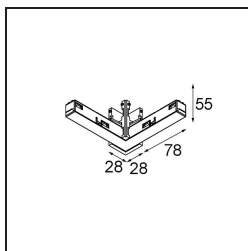

Track 48V High Connection 90° Electrical/Mechanical Outside Black Structure

Caractéristiques

Matériaux	13456032
Ampoule incluse	Non
Nombre de Sources Lumineuses	0
Direction de la Lumière	Bas
Tension d'Entrée	48 V CC
Classe Électrique	III
Indice de protection IP	20
Essai au fil incandescent (°C)	960
Intérieur/extérieur	Intérieur
Ajustabilité	Not Applicable
Couleur Principale & Finition Principale	Noir, Structure
Poids brut (g)	122,0