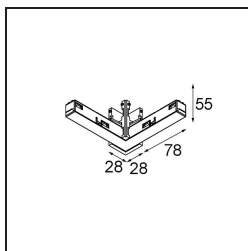

*Track 48V High Connection 90° Electrical/Mechanical Outside Black Structure*

**Specifications**

Material	13456032
Lámpara Incluida	No
Número de fuentes de luz	0
Dirección de la luz	Directo
Voltaje de entrada	48Vcc
Clasificación eléctrica	III
Clasificación del IP	20
Clasificación de hilo incandescente (°C)	960
Interio/Exterior	Interior
Ajustabilidad	Not Applicable
Color principal & Acabado principal	Negro, Estructura
Peso bruto (g)	122,0