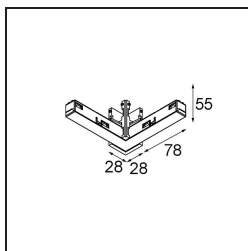

Track 48V High Connection 90° Electrical/Mechanical Outside White Structure

Specificaties

Materiaal	13456009
Lamp inbegrepen	Neen
Aantal Lichtbronnen	0
Lichtrichting	Omlaag
Ingangsspanning	48Vdc
Elektriciteitsklasse	III
IP-klasse	20
Gloeidraadtest (°C)	960
Binnen/Buiten	Binnen
Verstelbaarheid	Not Applicable
Primaire Kleur & Primaire Afwerking	Wit, Structuur
Brutogewicht (g)	122,0