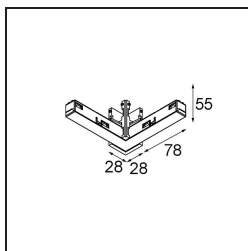

Date
Customer
Project
Type

Track 48V High Connection 90° Electrical/Mechanical Outside White Structure

Specifications

Materiale	13456009
Lampadina inclusa	No
Numero di fonte luminosa	0
Direzione della luce	Diretta
Volt in ingresso	48Vdc
Classificazione elettrica	III
Grado IP	20
Test filo a caldo (°C)	960
Interno/Esterno	Interno
Orientabilità	Not Applicable
Colore primario & Finitura primaria	Bianco, Strutturata
Peso lordo (g)	122,0