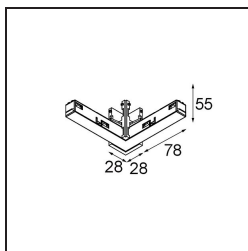

*Track 48V High Connection 90° Electrical/Mechanical Outside White Structure*

**Specifications**

Material	13456009
Lámpara Incluida	No
Número de fuentes de luz	0
Dirección de la luz	Directo
Voltaje de entrada	48Vcc
Clasificación eléctrica	III
Clasificación del IP	20
Clasificación de hilo incandescente (°C)	960
Interio/Exterior	Interior
Ajustabilidad	Not Applicable
Color principal & Acabado principal	Blanco, Estructura
Peso bruto (g)	122,0