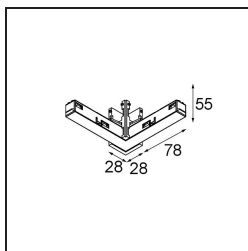

Datum

Kunde

Projekt

Art

*Track 48V High Connection 90° Electrical/Mechanical Outside White Structure*

**Spezifikationen**

Material	13456009
Leuchtmittel enthalten	Nein
Anzahl Lichtquellen	0
Lichtrichtung	Abwärts
Eingangsspannung	48 Vdc
Schutzklasse	III
Schutzart	20
Glühdrahtprüfung (°C)	960
Innen/Außen	Innen
Verstellbarkeit	Not Applicable
Primärfarbe & Primäres Finish	Weiß, Strukturiert
Bruttogewicht (g)	122,0