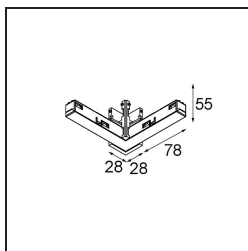

Date
Customer
Project
Type

*Track 48V High Connection 90° Electrical/Mechanical Inside Black Structure*

**Specifications**

Materiale	13455932
Lampadina inclusa	No
Numero di fonte luminosa	0
Direzione della luce	Diretta
Volt in ingresso	48Vdc
Classificazione elettrica	III
Grado IP	20
Test filo a caldo (°C)	960
Interno/Esterno	Interno
Orientabilità	Not Applicable
Colore primario & Finitura primaria	Nero, Strutturata
Peso lordo (g)	122,0