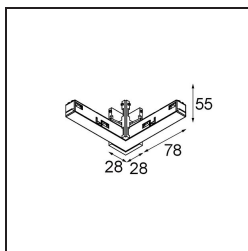

*Track 48V High Connection 90° Electrical/Mechanical Inside Black Structure*

**Caractéristiques**

Matériaux	13455932
Ampoule incluse	Non
Nombre de Sources Lumineuses	0
Direction de la Lumière	Bas
Tension d'Entrée	48 V CC
Classe Électrique	III
Indice de protection IP	20
Essai au fil incandescent (°C)	960
Intérieur/extérieur	Intérieur
Ajustabilité	Not Applicable
Couleur Principale & Finition Principale	Noir, Structure
Poids brut (g)	122,0