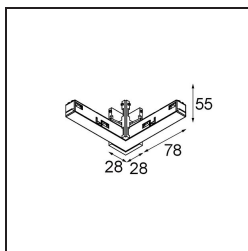

Date
Customer
Project
Type

Track 48V High Connection 90° Electrical/Mechanical Inside Black Structure

Specifications

Material	13455932
Lámpara Incluida	No
Número de fuentes de luz	0
Dirección de la luz	Directo
Voltaje de entrada	48Vcc
Clasificación eléctrica	III
Clasificación del IP	20
Clasificación de hilo incandescente (°C)	960
Interio/Exterior	Interior
Ajustabilidad	Not Applicable
Color principal & Acabado principal	Negro, Estructura
Peso bruto (g)	122,0